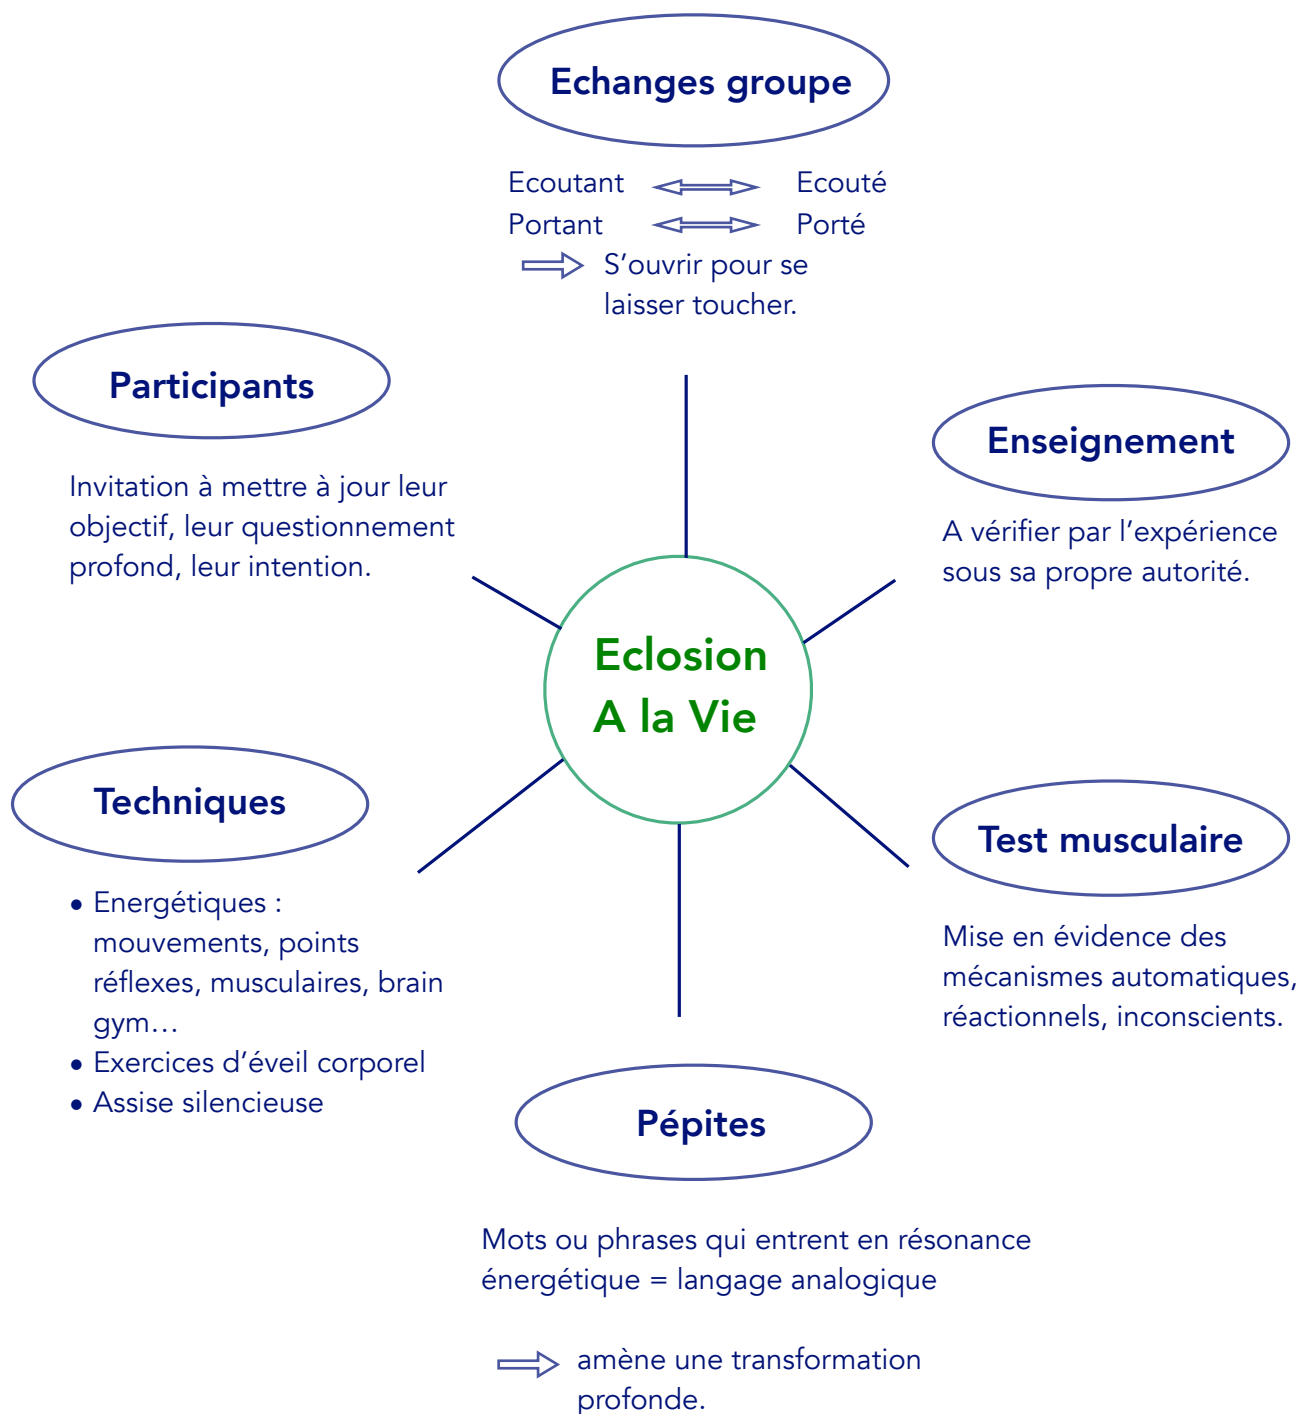

Notre spécialité :
La Kinésiologie Consciente ou Mindful Kinesiology

Un magnifique cadre verdoyant,
reposant et calme vous accueille
pour grandir intérieurement
vers l'intégration de
votre potentiel...

Thérèse CLAVEL
co-fondatrice et directrice

Les Piliers de La BIOR Kiné

Cours à la carte, ouvert à tous

détails sur www.ecoledekinesiologie.ch

TFH

La Santé par le
Toucher

CRE

de la réactivité
à la Créativité