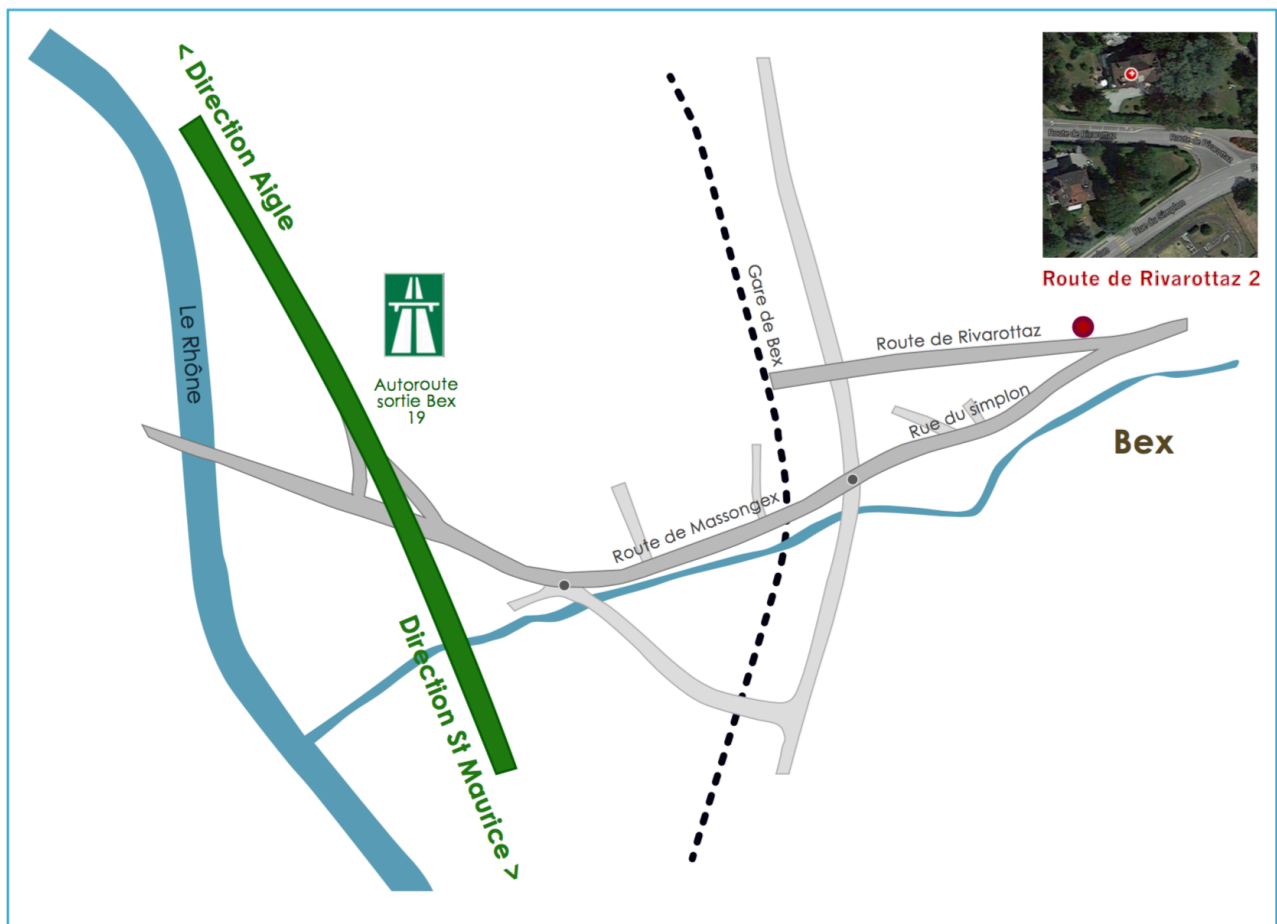

Thérèse CLAVEL
co-fondatrice et directrice